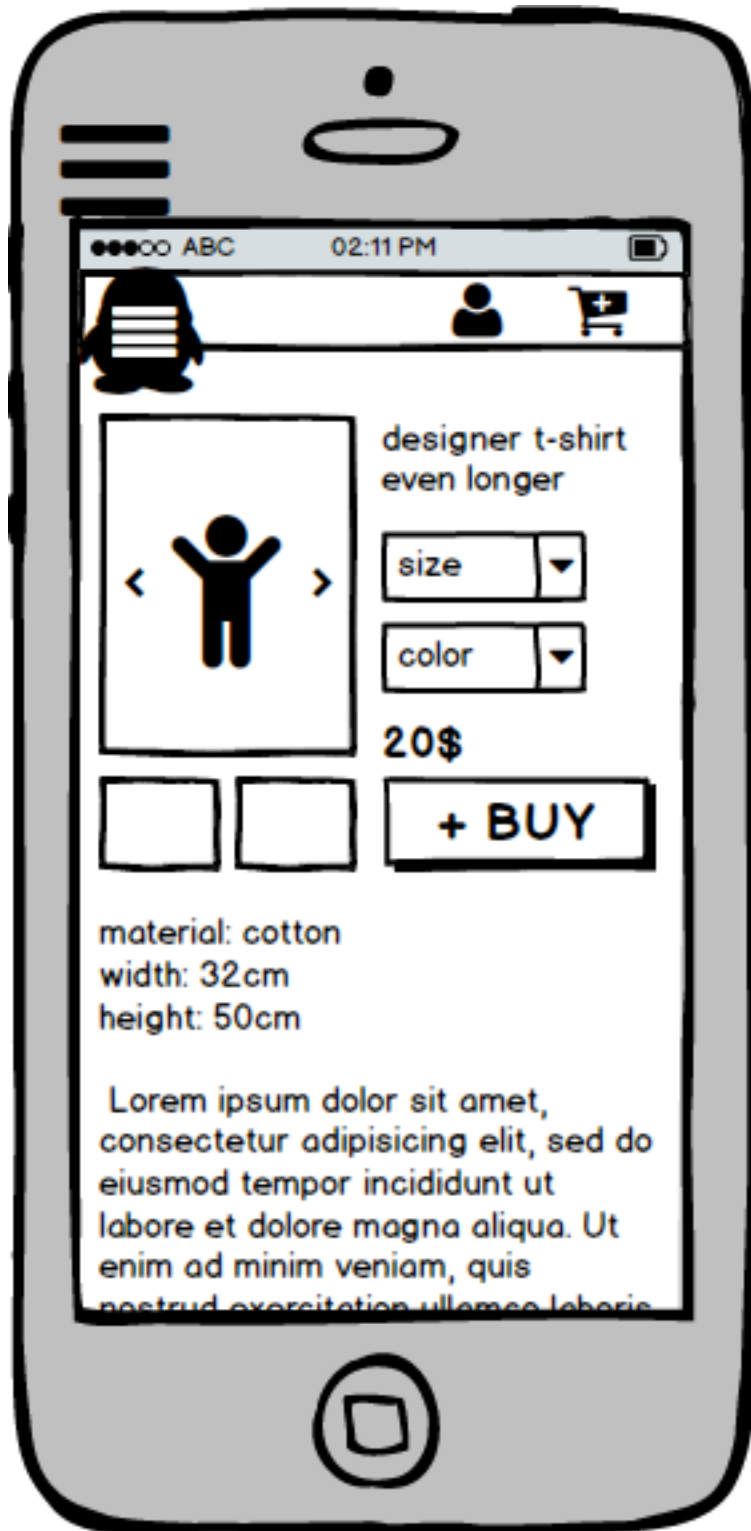

ABC 02:11 PM