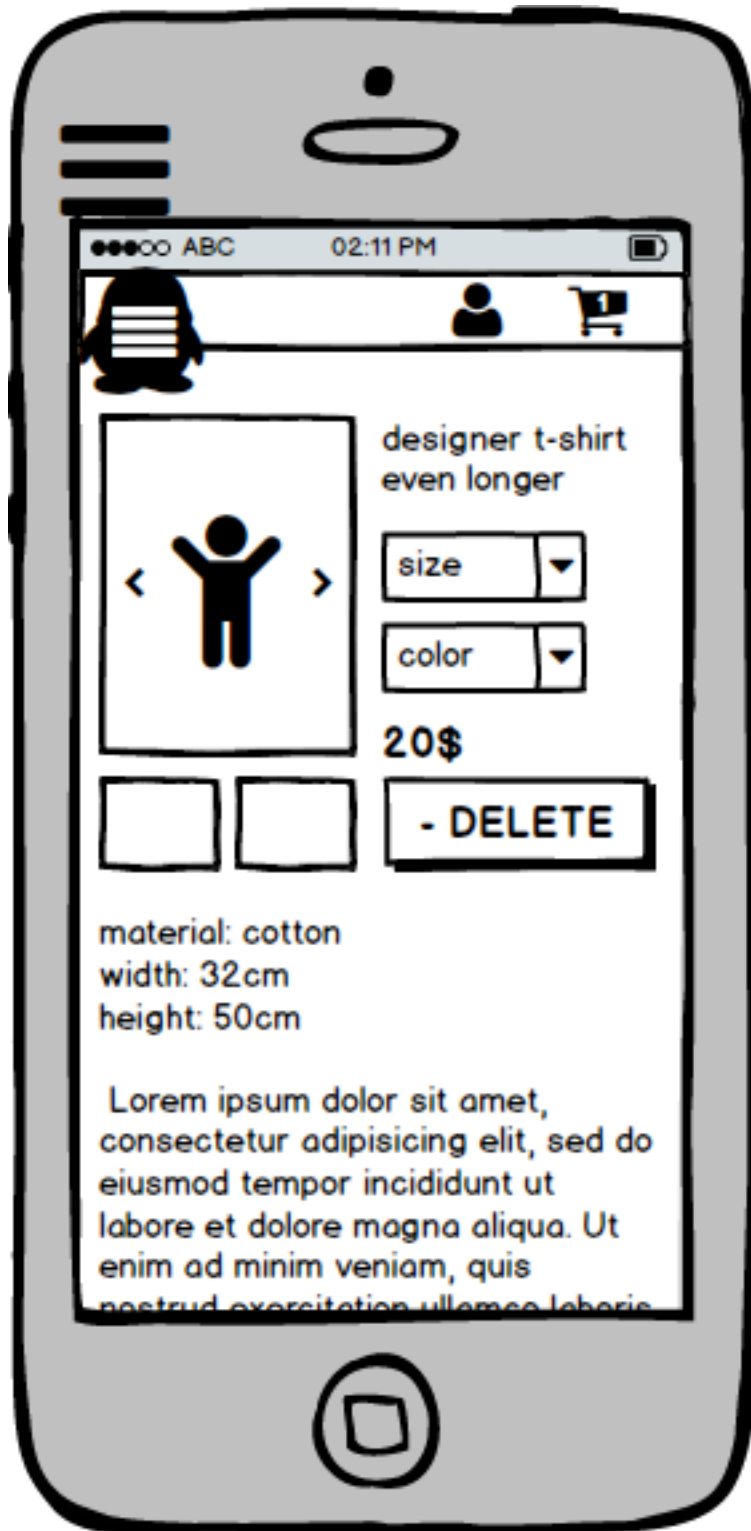

ABC 02:11 PM